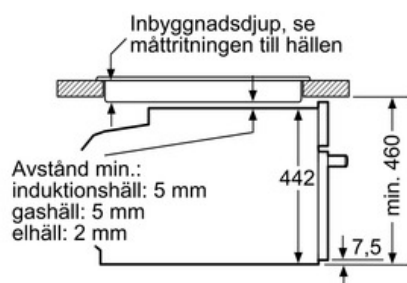

iQ700 Kompakt inbyggnadsugn med mikro Rostfritt stål CM633GBS1S

Måttskisser

Inbyggnad med häll.